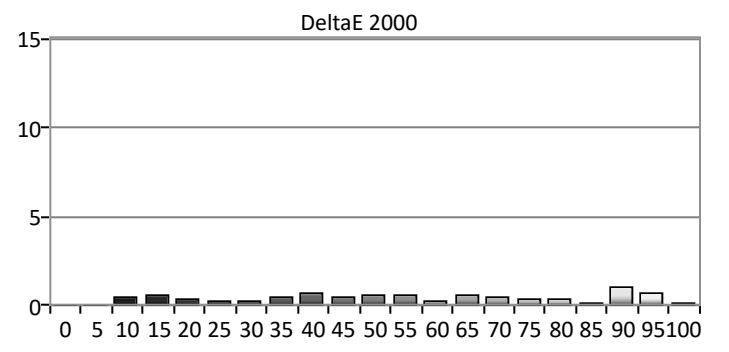

## Grayscale

Grayscale Avg dE:        2000        2.1  
 Grayscale Max dE:      2000        2.9

## Colorspace

Colorspace Avg dE:        2000        3.3  
 Colorspace Max dE:      2000        5.4

## Grayscale

Grayscale Avg dE:        2000        0.4  
 Grayscale Max dE:      2000        1