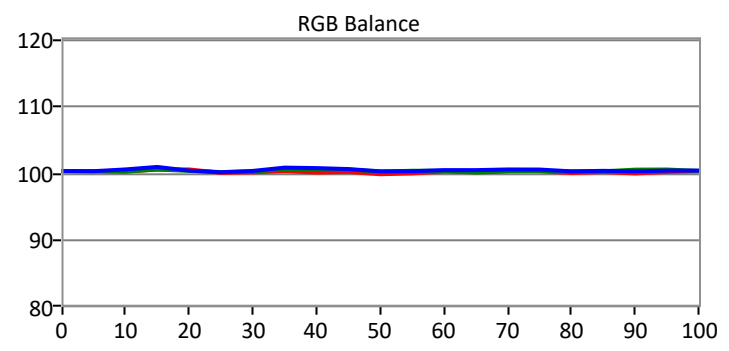

## Grayscale

Grayscale Avg dE:        2000        2.1  
 Grayscale Max dE:      2000        2.9

## Colorspace

Colorspace Avg dE:        2000        3.3  
 Colorspace Max dE:      2000        5.4

## Grayscale

Grayscale Avg dE:        2000        0.4  
 Grayscale Max dE:      2000        1