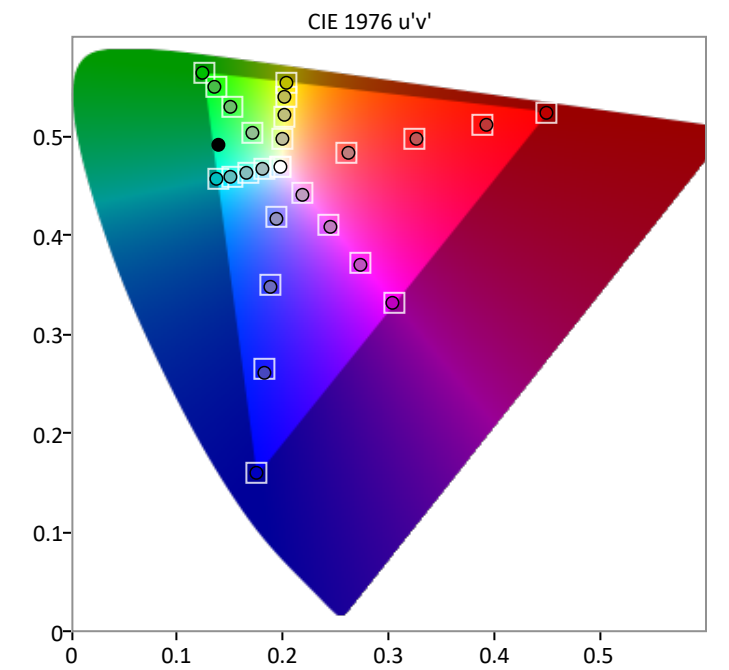

Colorspace

Colorspace Avg dE: 2000   0.4
Colorspace Max dE: 2000   0.6