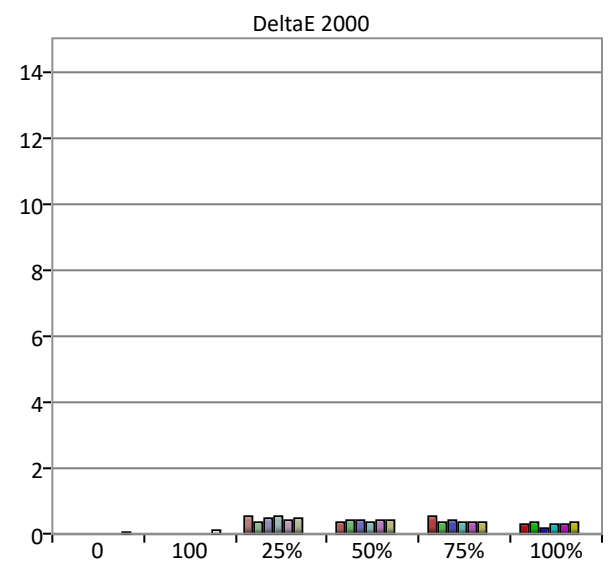

Colorspace

Colorspace Avg dE: 2000   0.4
Colorspace Max dE: 2000   0.6