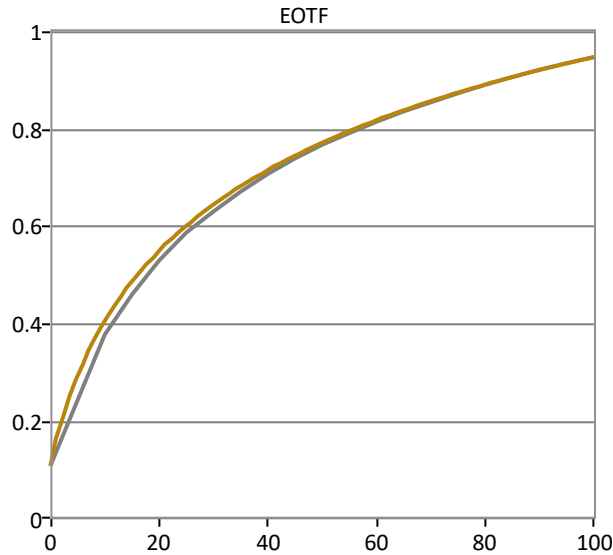

## Grayscale

Grayscale Avg dE:        2000        2.1  
 Grayscale Max dE:      2000        2.9