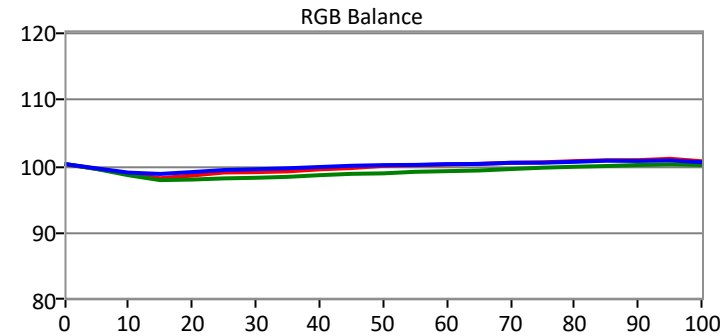

## Grayscale

Grayscale Avg dE:        2000        2.1  
 Grayscale Max dE:      2000        2.9