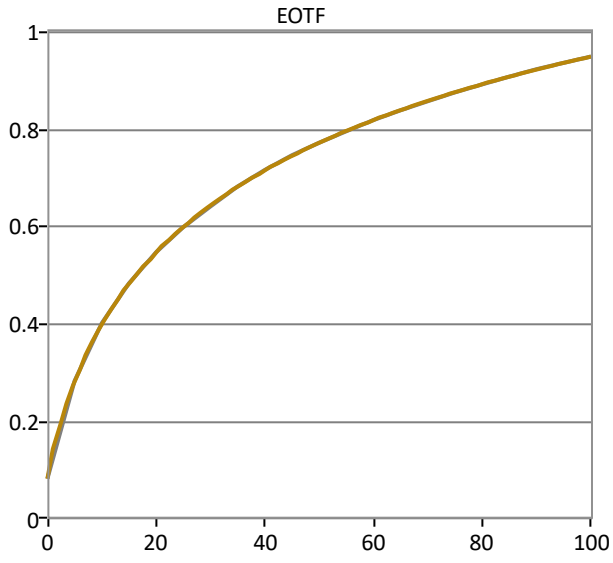

## Grayscale

Grayscale Avg dE:        2000        0.4  
 Grayscale Max dE:      2000        1