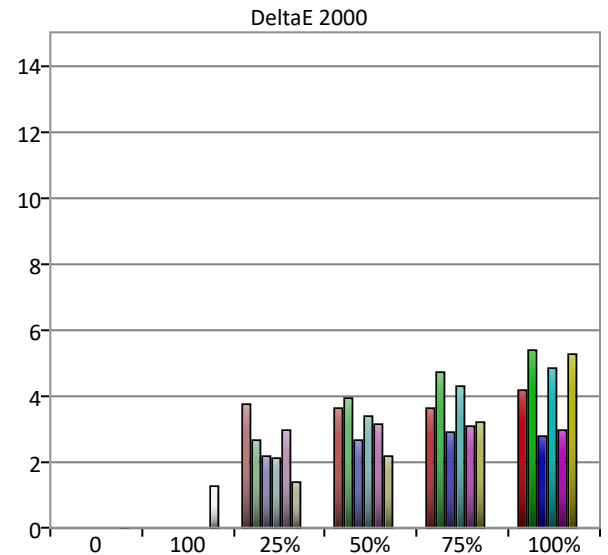

Colorspace

Colorspace Avg dE: 2000   3.3
Colorspace Max dE: 2000   5.4