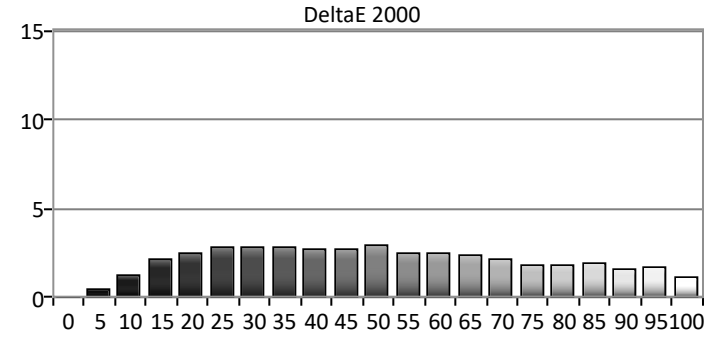

## Grayscale

Grayscale Avg dE:        2000        2.1  
 Grayscale Max dE:      2000        2.9