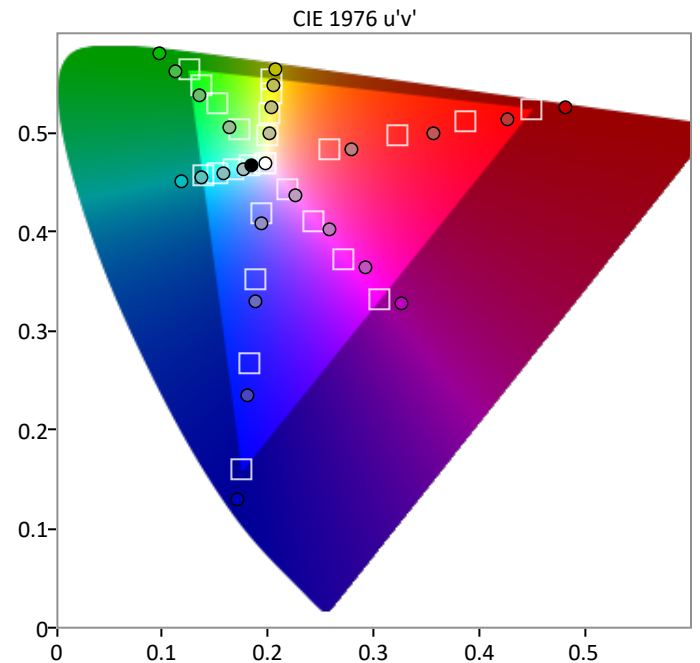

## Grayscale

Grayscale Avg dE:        2000        2.1  
 Grayscale Max dE:      2000        2.9

## Colorspace

Colorspace Avg dE:        2000        3.3  
 Colorspace Max dE:      2000        5.4